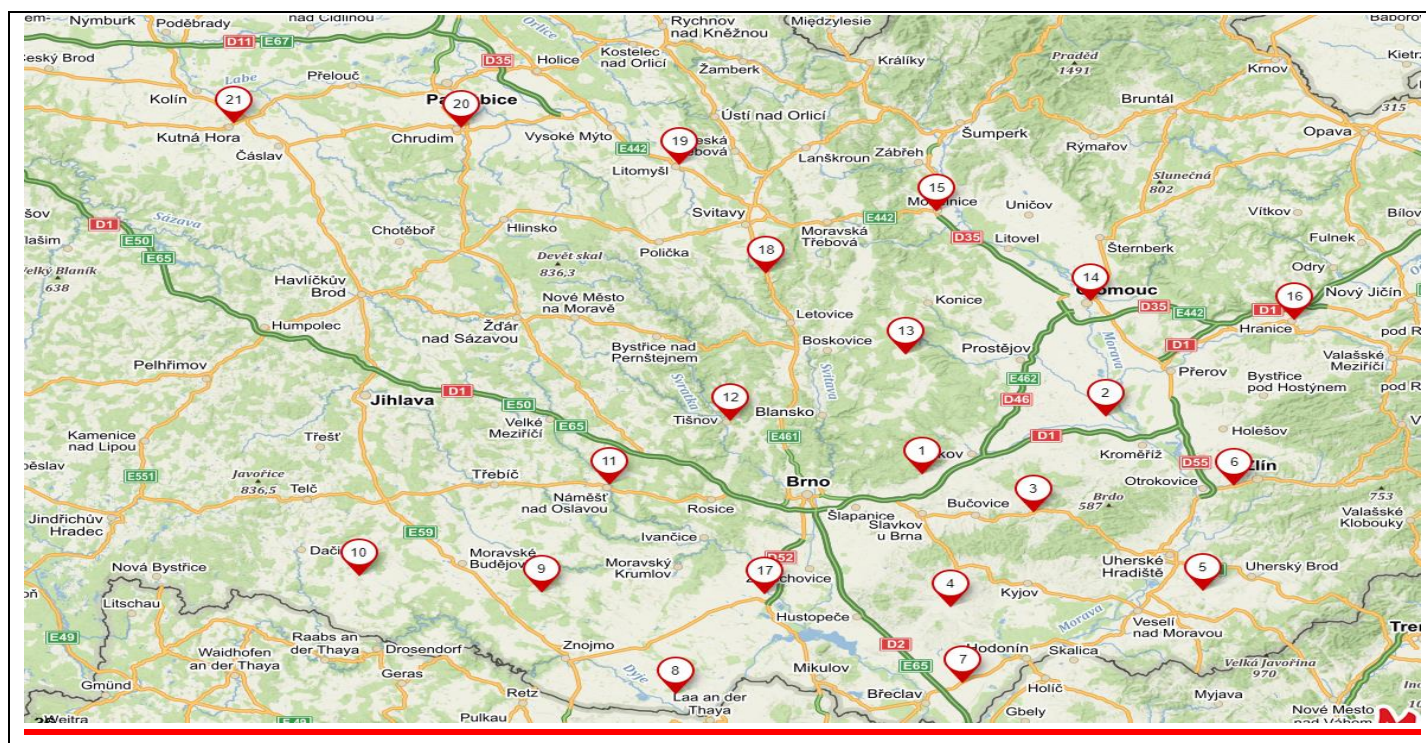

## EXPEDIČNÍ BODY ROZVOZU

1. Habrovany	683 01	8. Dyjákovice	671 26	15. Mohelnice	789 85
2. Kojetín	752 01	9. Jevišovice	671 53	16. Hranice	753 01
3. Brankovice	683 33	10. Jemnice	675 31	17. Pohořelice	691 23
4. Terezín	696 14	11. Náměšť n/ Osl.	675 71	18. Březová n/Sv.	569 02
5. Hluk	687 25	12. Tišnov	666 48	19. Litomyšl	570 01
6. Zlín	760 01	13. Protivanov	798 48	20. Chrudim	537 01
7. Hrušky	691 56	14. Olomouc	779 00	21. Kutná Hora	284 01